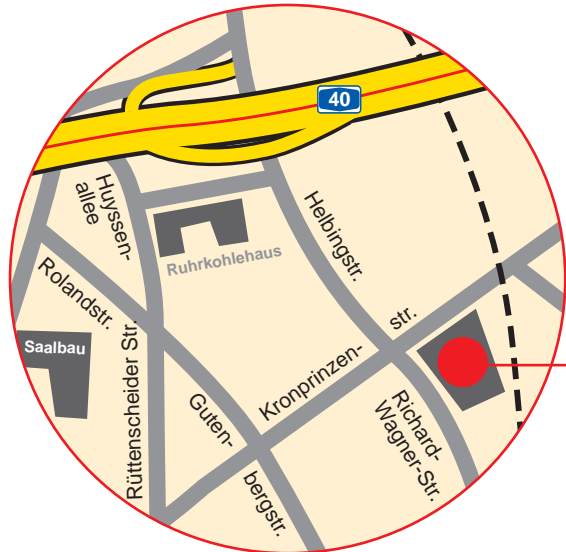

Anfahrt

Arbeitsgemeinschaft
Neues Emschertal

Kronprinzenstraße 30
45128 Essen

Arbeitsgemeinschaft
Neues Emschertal